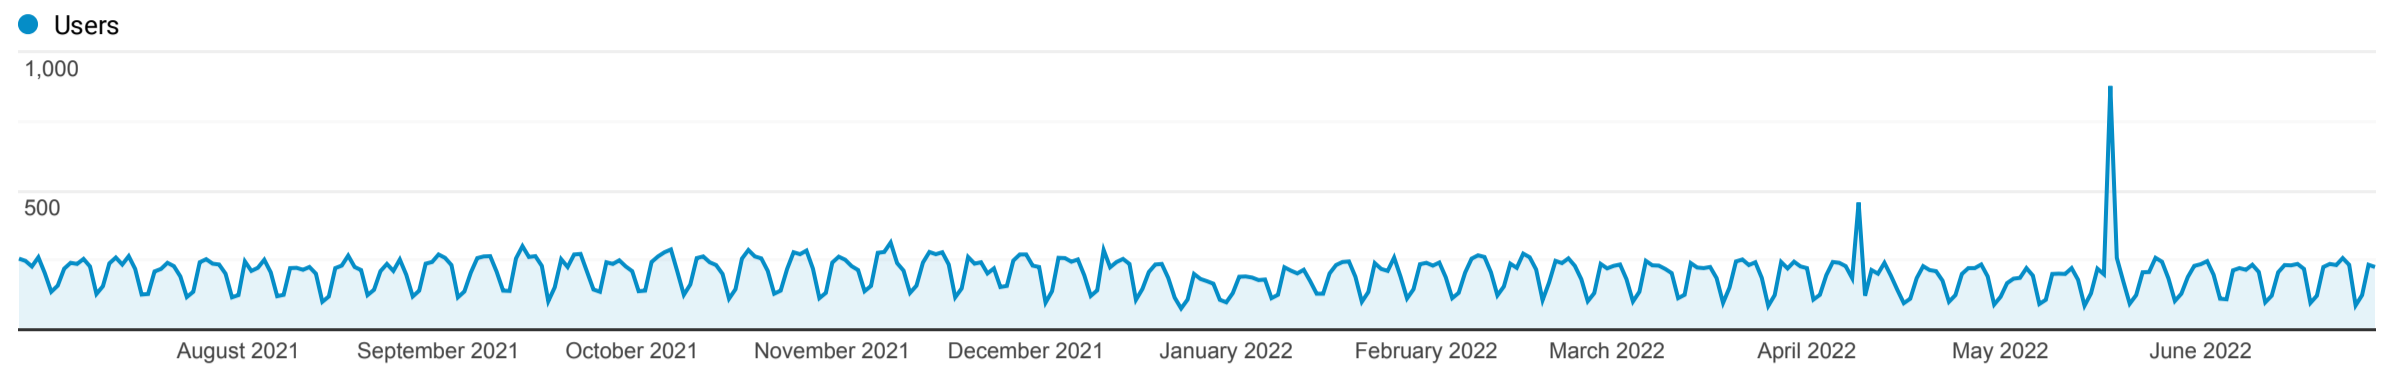

## Audience Overview

Jun 28, 2021 - Jun 28, 2022

All Users  
100.00% Users

### Overview

<b>Users</b> 47,029	<b>New Users</b> 46,763	<b>Sessions</b> 86,222	<b>Number of Sessions per User</b> 1.83
<b>Pageviews</b> 122,986	<b>Pages / Session</b> 1.43	<b>Avg. Session Duration</b> 00:01:41	<b>Bounce Rate</b> 76.62%