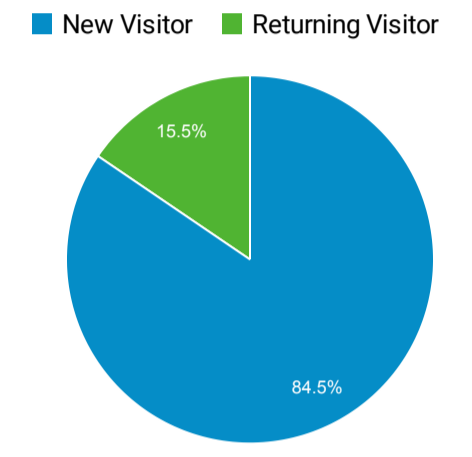

## Audience Overview

Jun 28, 2021 - Jun 28, 2022

All Users  
100.00% Users

### Overview

<b>Users</b> 47,029	<b>New Users</b> 46,763	<b>Sessions</b> 86,222	<b>Number of Sessions per User</b> 1.83
<b>Pageviews</b> 122,986	<b>Pages / Session</b> 1.43	<b>Avg. Session Duration</b> 00:01:41	<b>Bounce Rate</b> 76.62%